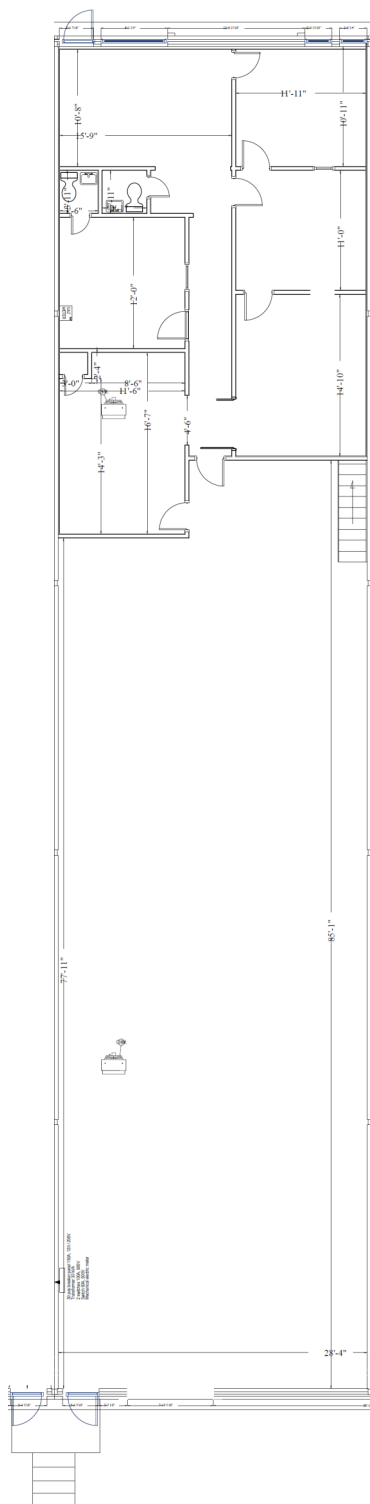

4723 COUTURE
ST-LEONARD • QUEBEC

À LOUER
FOR RENT

Emplacement de choix à Saint-Léonard avec accès facile aux autoroutes 40 et 25

Ideally located in St-Leonard with easy access to autoroutes 40 and 25

CARACTÉRISTIQUES

Superficie totale:	3 620 pi ² (Bureau: 1 195 pi ²)
Plafonds:	18' hauteur libre
Expédition:	1 quai de chargement
Transport en commun:	 41, 136, 139 & 188
Occupation:	1 ^{er} janvier 2019

HIGHLIGHTS

Total Area:	3,620 ft ² (Office: 1,195 ft ²)
Ceilings:	18' clear height
Shipping:	1 truck level door
Public Transit:	 41, 136, 139 & 188
Occupancy:	January 1 st , 2019

4723 COUTURE
ST-LEONARD • QUEBEC

À LOUER
FOR RENT

3 620 P²