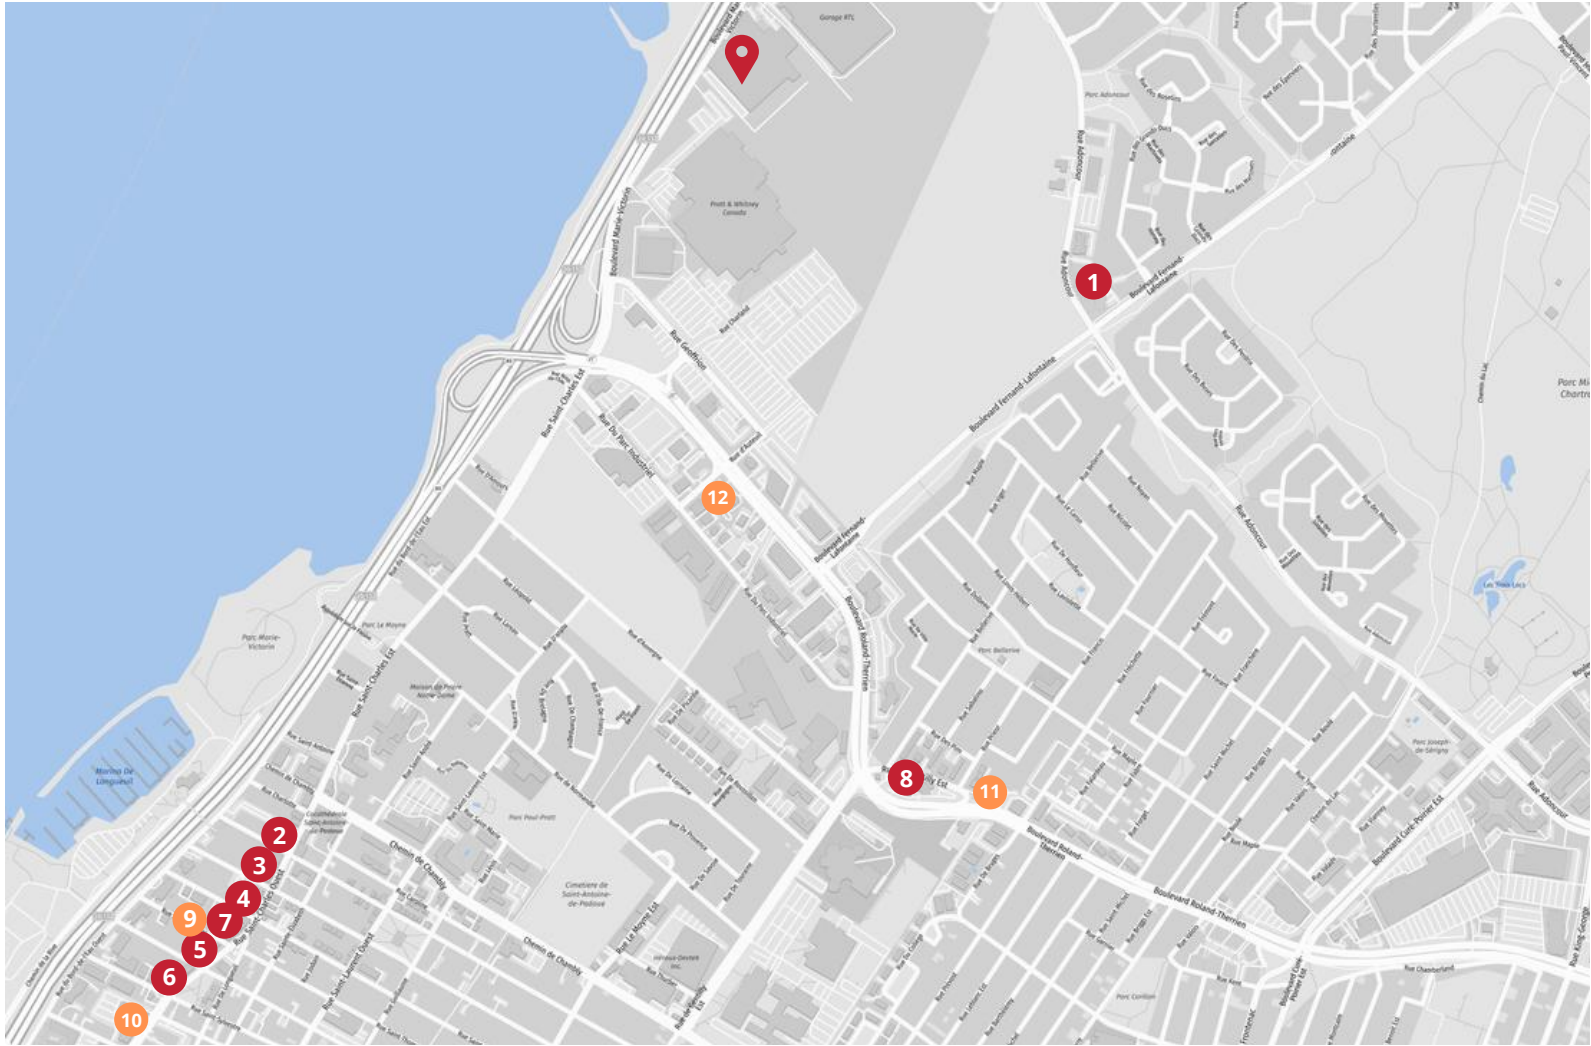

Faits saillants | Highlights

- Espaces de 10 000 à 100 000 pi.ca, situés entre le pont Jacques-Cartier et le tunnel L-H Lafontaine.
 - Espace industriel parfait pour de l'industriel léger et du commerce de détail.
 - L'électricité et le chauffage sont inclus.
 - Quai de chargement, entrepôt et plafond entre 16 et 32 pieds de hauteur.
 - L'accès est facile en transport en commun (ligne 20, 25, 81) avec un arrêt d'autobus à l'entrée de l'édifice, et en voiture car il y a de nombreux stationnements.
 - Plusieurs photos sont disponibles sur demande.
- Spaces from 10,000 to 100,000 sq.ft, located between the Jacques-Cartier Bridge and the L-H Lafontaine tunnel.
 - Perfect industrial space for light industrial and retail.
 - Electricity and heating are included.
 - Loading dock, warehouse and ceiling between 16 and 32 feet high.
 - Access is easy by public transport (line 20, 25, 81) with a bus stop at the entrance to the building, and by car as there are many parking lots.
 - Several photos are available on request.

PHOTOGRAPHIES DE LA PROPRIÉTÉ | PROPERTY PHOTOGRAPHS

Restaurants et cafés

- 1 Olivier
- 2 Asiana
- 3 Trebbiano
- 4 Silva Grillades
- 5 Magia
- 6 Péché Matinal
- 7 N Latté
- 8 Brûlerie Café

Services

- 9 BMO
- 10 Métro Plus
- 11 Jean Coutu
- 12 Esso