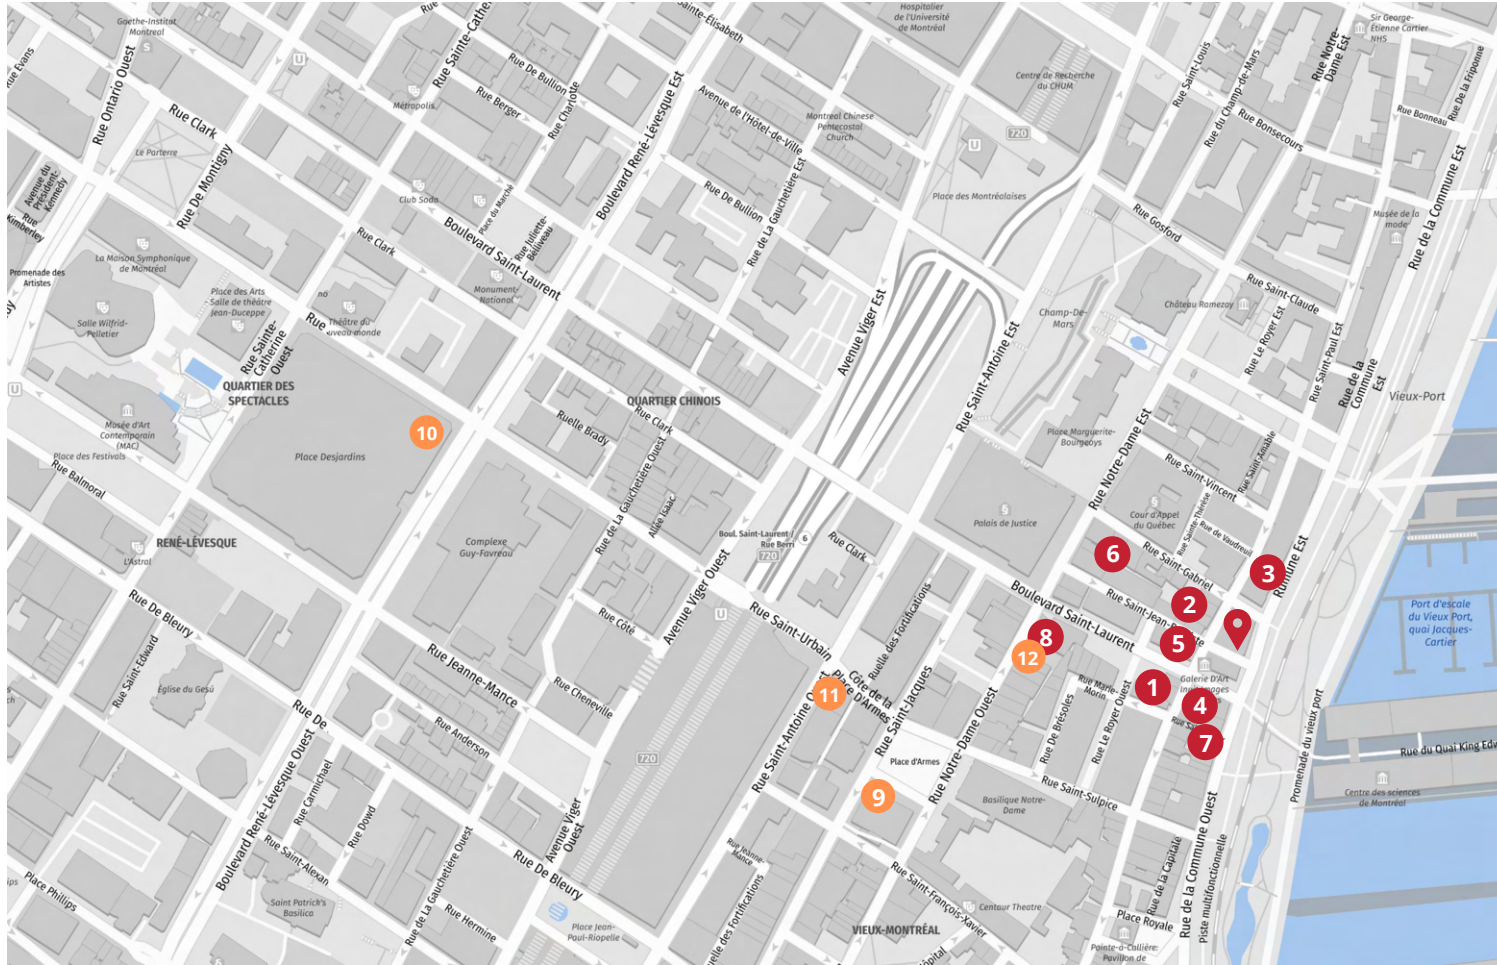

Faits saillants | Highlights

- Directement sur De la Commune; au centre de l'action!
- Espace commercial idéal pour un bar, café, speakeasy, pub, pizzeria, etc.
Situé près du Boulevard Saint-Laurent, à quelques pas du Palais de Justice de Montréal, du Centre des Sciences de Montréal et voisin d'une multitude de restaurants, bars, boutiques, etc.
- Murs de briques d'origine apparent et beaucoup de fenêtres
- Permis de bar actif : capacité de 141 personnes à l'intérieur et 21 personnes à l'extérieur
- 3 Salles de bain
- Walk-in-fridge
- L'accès est facile en transport en commun (ligne 14, 55, 715), et à 8 minutes à pied du métro Place-d'Armes
- Terrasse en façade
- Directly on De la Commune; at the center of the action!
- Commercial space perfect for a bar, café, speakeasy, pub, pizzeria, etc.
Located near Saint-Laurent Boulevard, a few steps from the Montreal Courthouse, the Montreal Science Center and close to a multitude of restaurants, bars, shops restaurants, bars, boutiques, etc.
- Exposed original brick walls and lots of windows
- Active bar license: capacity of 141 people inside and 21 people outside
- 3 Bathrooms
- Walk-in-fridge
- Access is easy by public transport (line 14, 55, 715), and an 8-minute walk from Place-d'Armes metro station
- Front terrace

Restaurants et cafés

- 1 Modavie
- 2 KEG Steakhouse
- 3 Terrasse Sur L'Auberge
- 4 Escondite

- 5 Chez Suzette
- 6 Auberge Saint-Gabriel
- 7 Aloha Espresso Bar
- 8 Starbucks

Services

- 9 Banque Nationale
- 10 IGA
- 11 Familiprix
- 12 Dépanneur