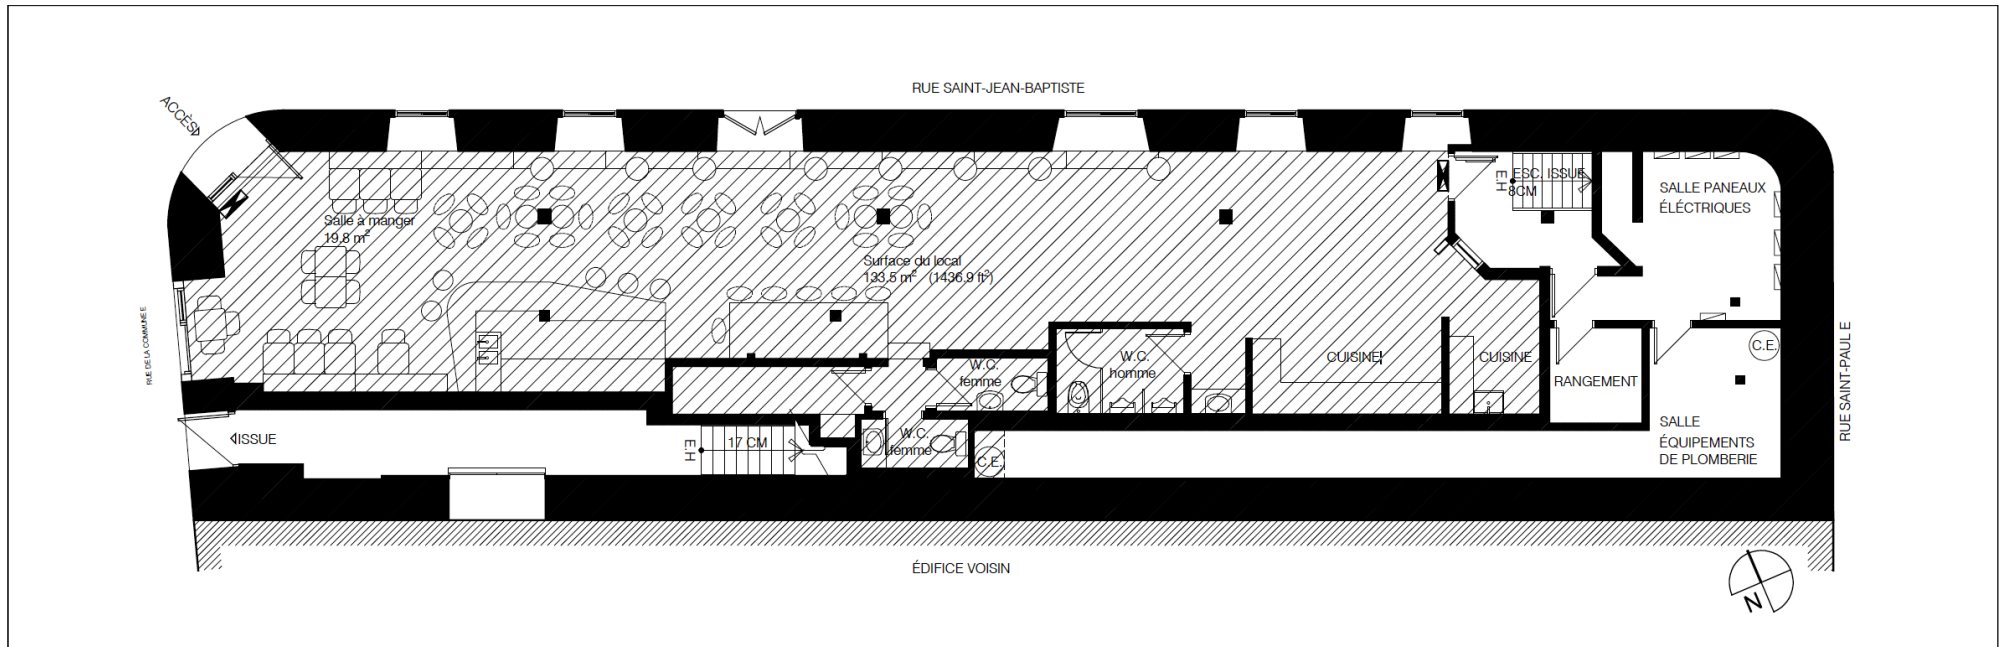

Keller Williams Commercial

9975C Rue de Châteauneuf, Brossard J4Z 3V5

514-531-3921 | www.kwcmontreal.com

Caractéristiques | Characteristics

Superficie Area	1 450 pi.ca sq.ft ,
Permis de terrasse disponible sur De la Commune Terrace permit available on De la Commune	
Taux de location Rental rate	7 000 \$ / mois
Loyer additionnel Opex	2 000 \$ / mois month estimé 2022 2022 estimated
Électricité, chauffage Electricity, heating	Au frais du locataire At the tenant's expense
Disponibilité Availability	Maintenant Immediately

Faits saillants | Highlights

- Directement sur De la Commune; au centre de l'action!
- Espace commercial idéal pour un bar, café, speakeasy, pub, pizzeria, etc.
Situé près du Boulevard Saint-Laurent, à quelques pas du Palais de Justice de Montréal, du Centre des Sciences de Montréal et voisin d'une multitude de restaurants, bars, boutiques, etc.
- Murs de briques d'origine apparent et beaucoup de fenêtres
- Permis de bar actif : capacité de 141 personnes à l'intérieur et 21 personnes à l'extérieur
- 3 Salles de bain
- Walk-in-fridge
- L'accès est facile en transport en commun (ligne 14, 55, 715), et à 8 minutes à pied du métro Place-d'Armes
- Terrasse en façade
- Directly on De la Commune; at the center of the action!
- Commercial space perfect for a bar, café, speakeasy, pub, pizzeria, etc.
Located near Saint-Laurent Boulevard, a few steps from the Montreal Courthouse, the Montreal Science Center and close to a multitude of restaurants, bars, shops restaurants, bars, boutiques, etc.
- Exposed original brick walls and lots of windows
- Active bar license: capacity of 141 people inside and 21 people outside
- 3 Bathrooms
- Walk-in-fridge
- Access is easy by public transport (line 14, 55, 715), and an 8-minute walk from Place-d'Armes metro station
- Front terrace