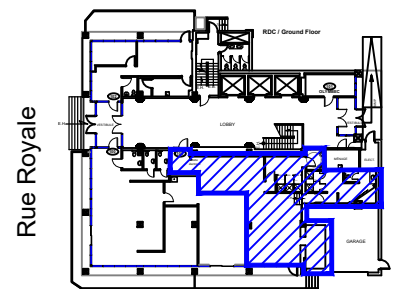

Rue Royale

Rue Radisson

Plan Clé/
Key Plan

no.	révision/issue	date

Titre/Title : **Plan**
Rez-de-chaussée / Ground Floor

Échelle/Scale: N.T.S.

Dessiné par/ Drawn By:
R.C.L.

Date:

1350 Royale

Trois-Rivières

Suite/Room #

#105

*Veuillez noter que les dimensions indiquées sont approximatives et peuvent changer sans avis/ Note That All Dimensions Are Approximate and subject to change without notice