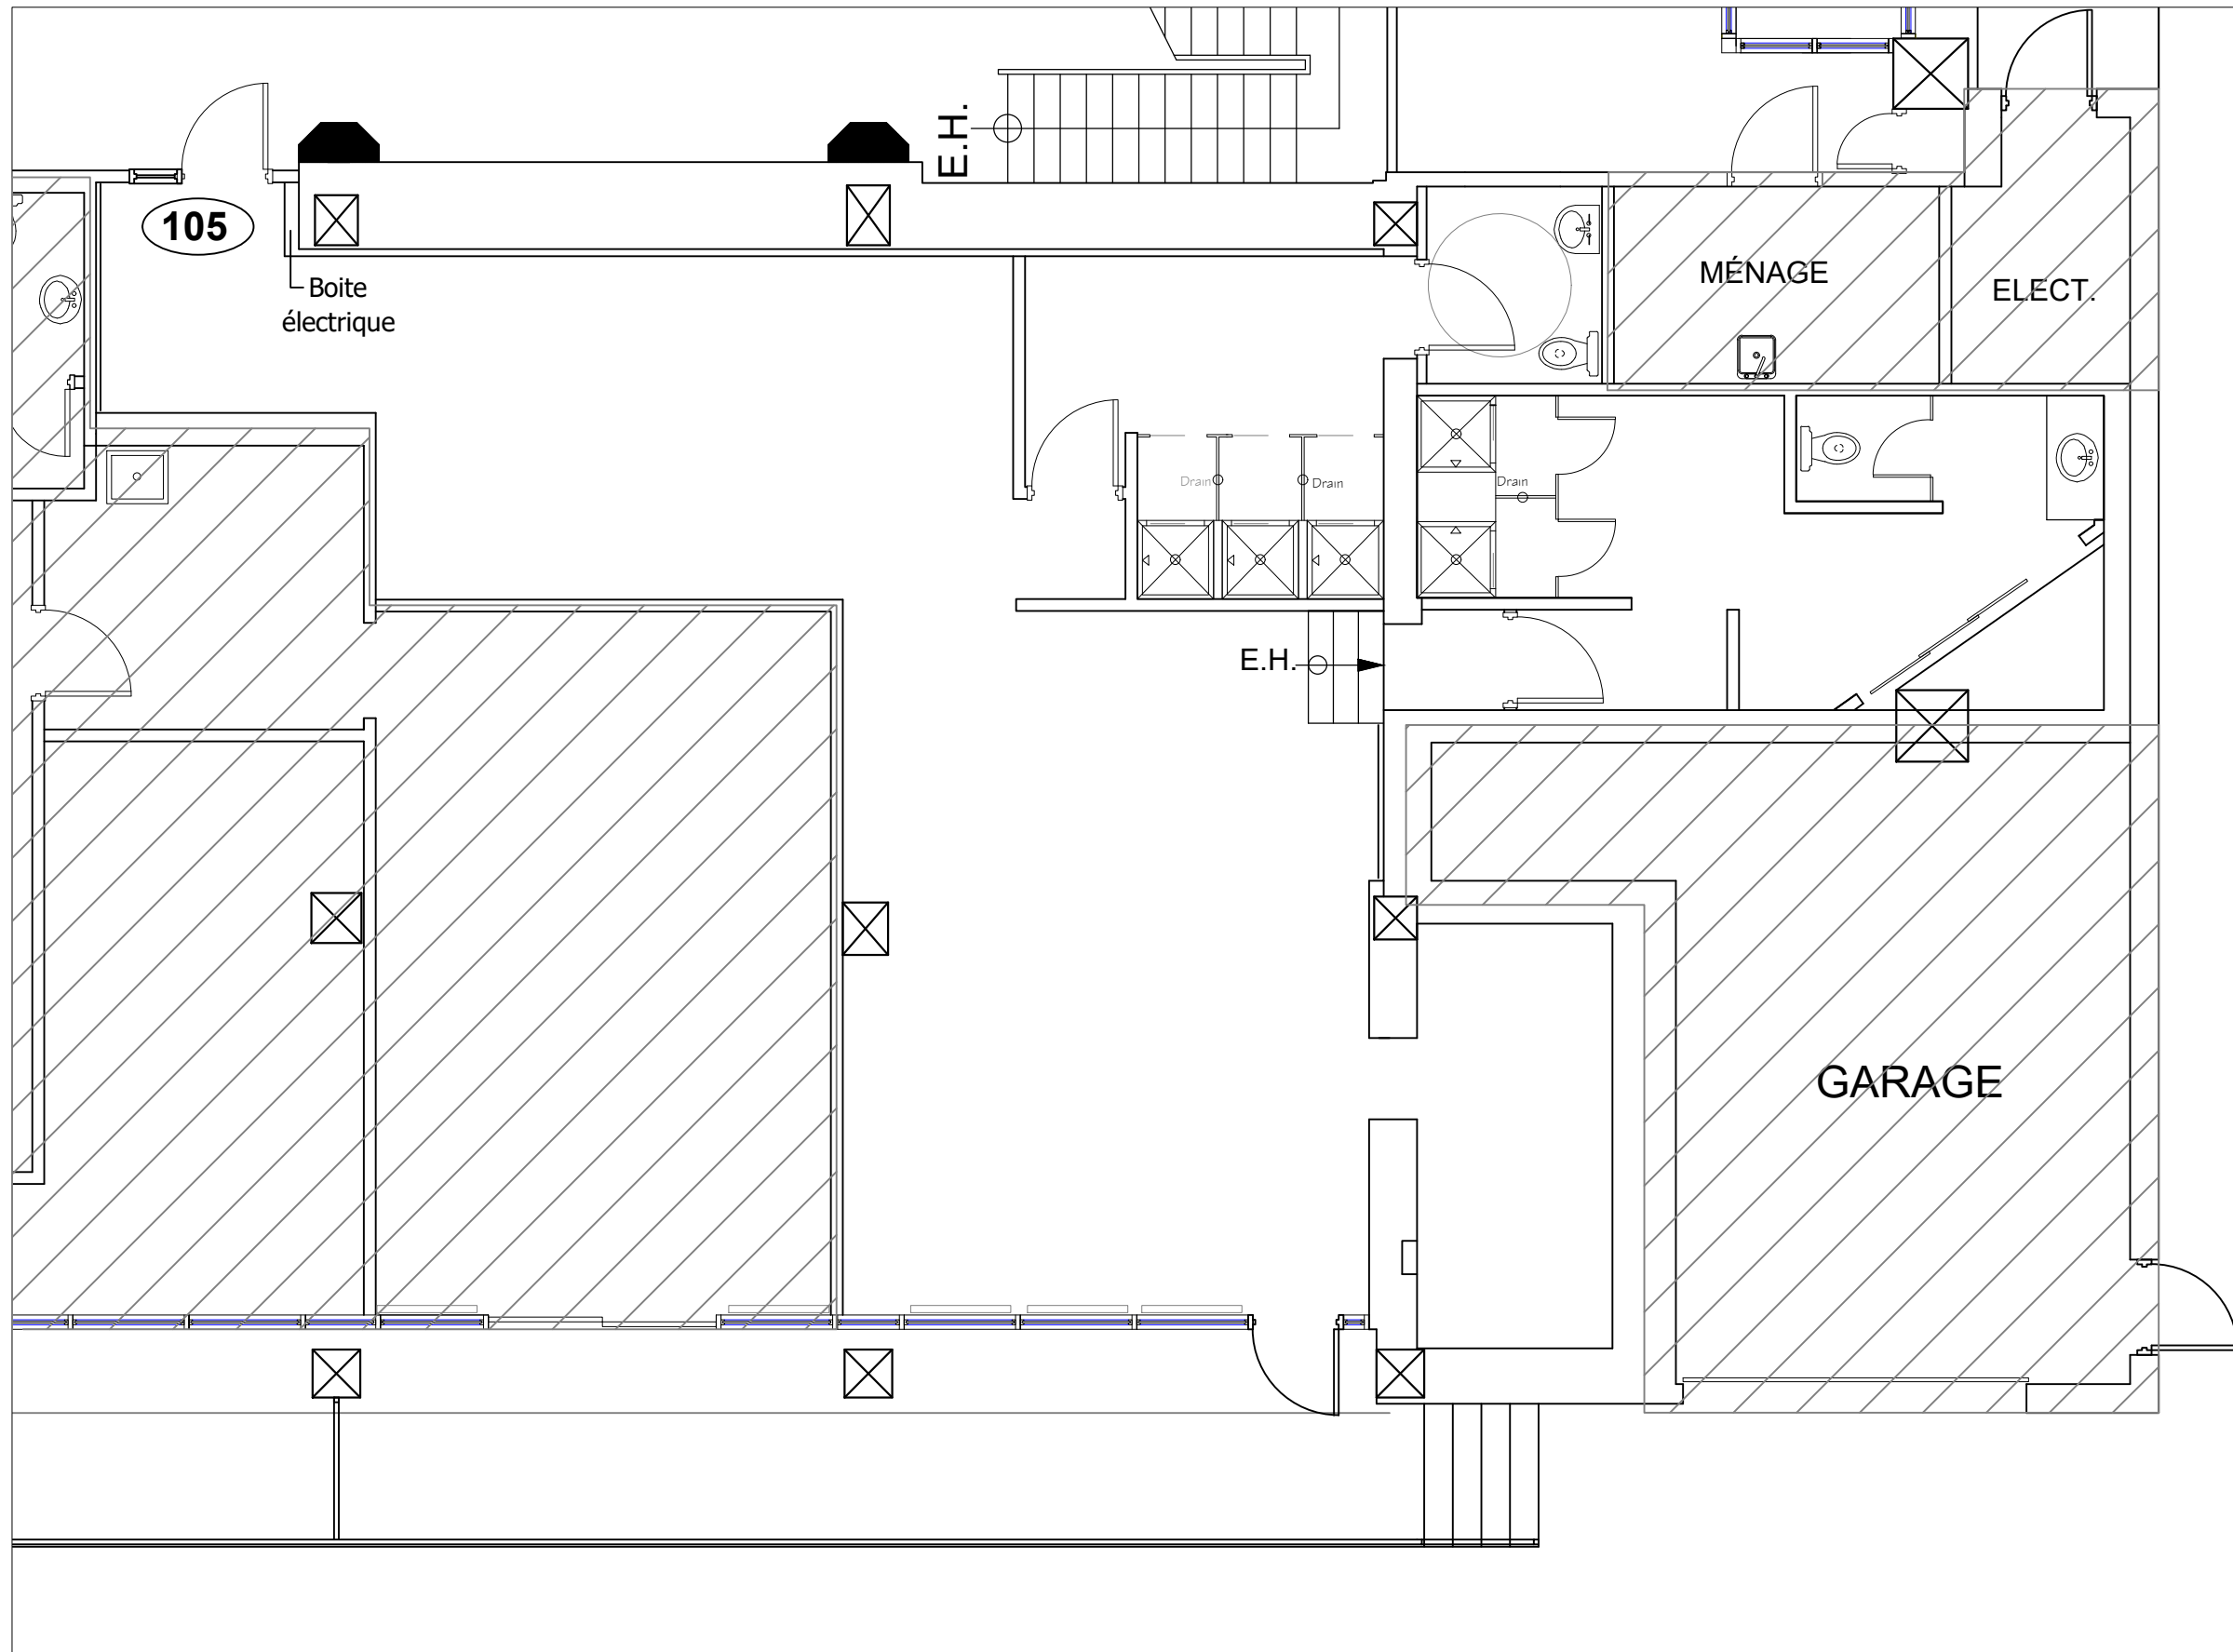

PLAN DU LOCAL

Legende/ Legend: