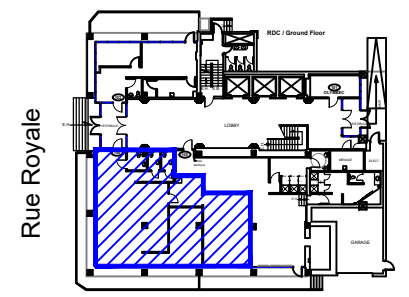

Rue Royale
Rue Radisson
Plan Clé/
Key Plan

no.	révision/issue	date

Titre/Title : **Plan du local**
Rez-de-chaussée / Ground Floor

Échelle/Scale: N.T.S.
Dessiné par/ Drawn By:
R.C.L.

Date:
Nom et Localisation du Projet/
Project Name and Location:
1350 Royale
Trois-Rivières