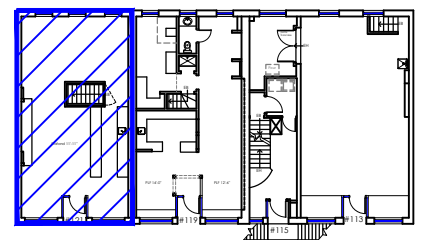

RDC

SOUS-SOL

Legende/ Legend:

Rue Frontenac

**Plan Clé/**

**Key Plan**

no.	révision/issue	date

Titre/Title : PLAN RDC & SOUS-SOL

Échelle/Scale: N.T.S.

Dessiné par/ Drawn By:  
R.C.L.

Date:

Nom et Localisation du Projet/  
Project Name and Location:  
**121 Frontenac**  
**Sherbrooke**

Suite/Room #

**#121**