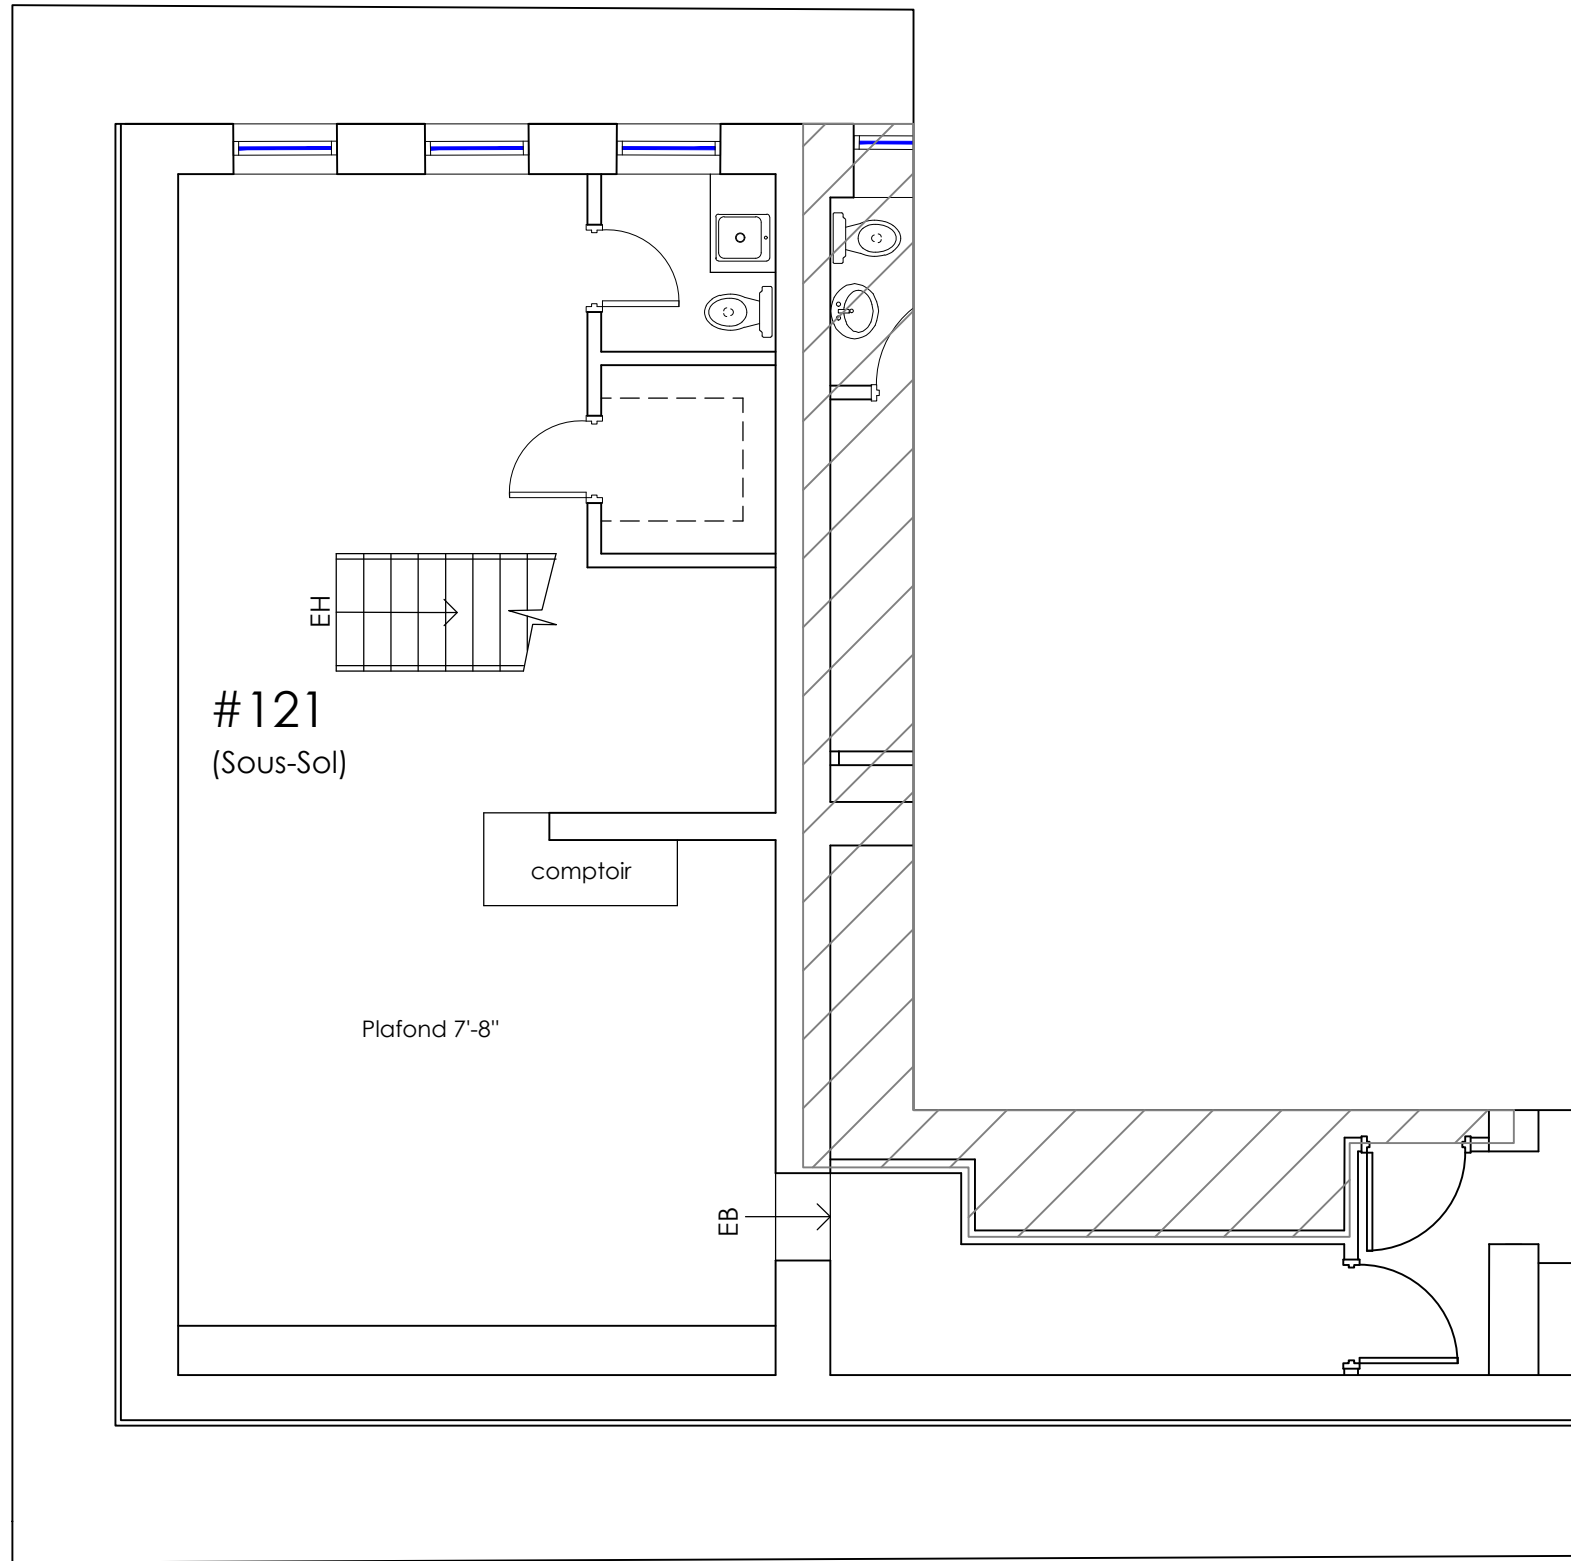

RDC

SOUS-SOL

Legende/ Legend:

Rue Frontenac

**Plan Clé/**

**Key Plan**

no.	révision/issue	date

Titre/Title : PLAN RDC & SOUS-SOL

Échelle/Scale: N.T.S.

Dessiné par/ Drawn By:  
R.C.L.

Date:

Nom et Localisation du Projet/  
Project Name and Location:  
**121 Frontenac**  
**Sherbrooke**

Suite/Room #

**#121**